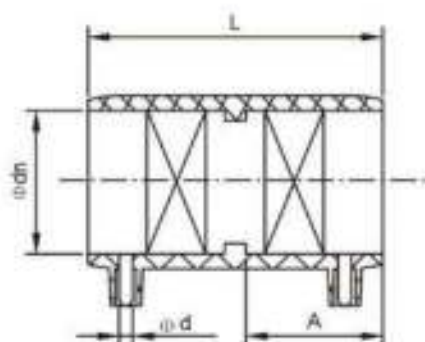

МУФТА ЭЛЕКТРОСВАРНАЯ

dn	L (mm)	A (mm)	d (mm)
20	85	40	4,7
25	90	43	4,7
32	90	44	4,7
40	95	45	4,7
50	105	50	4,7
63	110	50	4,7
75	135	65	4,7
90	130	63	4,7
110	150	70	4,7
125	165	80	4,7
140	170	80	4,7
160	180	85	4,7
180	208	100	4,7
200	208	100	4,7
225	220	105	4,7
250	215	105	4,7
315	225	110	4,7
355	265	130	4,7
400	310	150	4,7
450	320	155	4,7
500	370	180	4,7
560	380	185	4,7
630	420	205	4,7
710	475	232	4,7
800	520	255	4,7
900	550	270	4,7
1000	600	295	4,7
1200	650	320	4,7
1400	550	270	4,7
1600	575	282	4,7